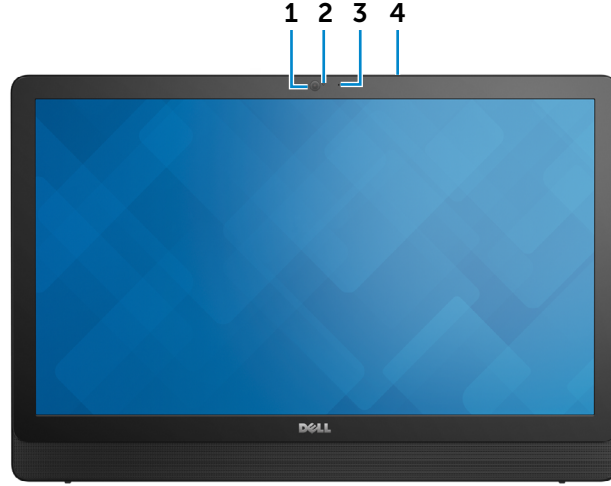

يقرأ من بطاقات الوسائط ويخزن عليها.

2 منافذ USB 3.0 (2)

يوصل أجهزة طرفية مثل أجهزة التخزين، والطابعات، وما إلى ذلك. يوفر سرعات لنقل البيانات تصل إلى 5 جيجابايت/ث.

3 منفذ سماعة الرأس

يوصيل سماعة رأس، أو الميكروفون، أو منفذ متعدد الوظائف لسماعة الرأس والميكروفون (سماعة رأس).